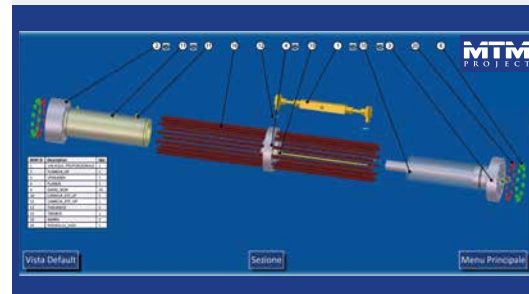

Istruzioni operative di facile
apprendimento grazie alla realtà virtuale

SCHERMATA PRINCIPALE

Interfaccia "user friendly" per gestione interventi, allocazioni, report, documenti e procedure con un unico pannello di controllo.

PROCEDURE OPERATIVE

Esempio di montaggio supporto in fase di preparazione test di un motore aeronautico a doppia turbina.

TROUBLE SHOOTING

Esempio di processo di ricerca logica e sistematica delle cause di malfunzionamento nella cabina passeggeri di una nave.

STATISTICA

Esempio di cruscotto personalizzabile per la valutazione interventi, performance e indicatore di prestazioni base (KPI) più importanti per l'azienda.

RICAMBISTICA

Semplice ed immediata visualizzazione delle parti di ricambio attraverso esplosi comprensivi di Distinta Base.