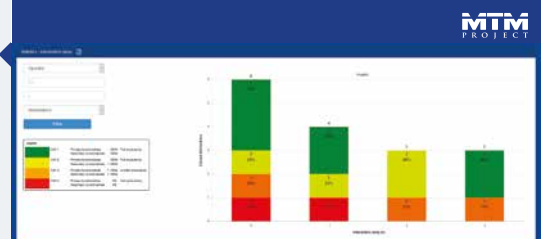

Istruzioni operative di facile
apprendimento grazie alla realtà virtuale

SCHERMATA PRINCIPALE

Interfaccia "user friendly" per gestione interventi, allocazioni, report, documenti e procedure con un unico pannello di controllo.

PROCEDURE OPERATIVE

Esempio di montaggio supporto in fase di preparazione test di un motore aeronautico a doppia turbina.

TROUBLE SHOOTING

Esempio di processo di ricerca logica e sistematica delle cause di malfunzionamento nella cabina passeggeri di una nave.

STATISTICA

Esempio di cruscotto personalizzabile per la valutazione interventi, performance e indicatore di prestazioni base (KPI) più importanti per l'azienda.

RICAMBISTICA

Semplice ed immediata visualizzazione delle parti di ricambio attraverso esplosi comprensivi di Distinta Base.