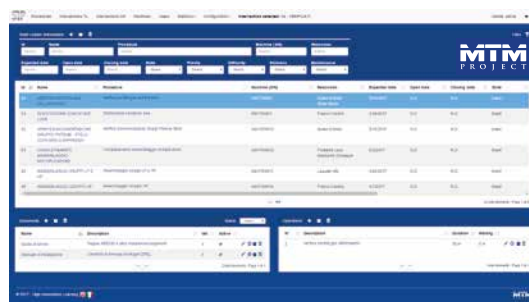

ACCESSIBILITÀ

La tecnologia SIP è accessibile tramite:

- Web
- Desktop
- Mobile
- Su CLOUD

VANTAGGI

Riduzione costi
e maggiore rapidità interventi

"Know How" condiviso
e disponibile in azienda

Analisi e performance
della manutenzione

Istruzioni operative di facile
apprendimento grazie alla realtà virtuale

SCHERMATA PRINCIPALE

Interfaccia "user friendly" per gestione interventi, allocazioni, report, documenti e procedure con un unico pannello di controllo.